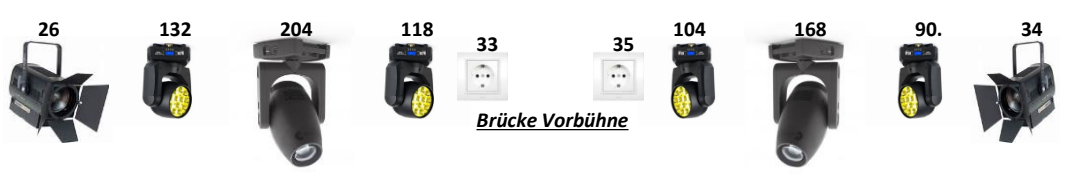

Eingang

Saal Propsteihaus

Anordnung Bühnenbeleuchtung mit DMX-Adressen

Vorbühne

300 290 280 270

Tabelle1

DMX Belegungsplan Propsteihaus Petersberg

DMX	Lampentyp	Montageort	Leuchtmittel
1	Fluter	Bühne mitte	4 * 500 Watt
2	Fluter	Bühne hinten	3 * 500 Watt
3	Reserve	Bühne	
4	Stufenlinse	Bühne Turm rechts	1000 Watt
5	Farbwechsler	Bühne Turm rechts	1000 Watt
6	Farbwechsler	Bühne Turm rechts	1000 Watt
7	Stufenlinse	Bühne Turm links	1000 Watt
8	Farbwechsler	Bühne Turm links	1000 Watt
9	Farbwechsler	Bühne Turm links	1000 Watt
10	Stufenlinse	Bühne Portal rechts	650 Watt
11	Stufenlinse	Bühne Portal halb rechts	650 Watt
12	Stufenlinse	Bühne Portal mitte rechts	650 Watt
13	Stufenlinse	Bühne Portal mitte links	650 Watt
14	Stufenlinse	Bühne Portal halb links	650 Watt
15	Stufenlinse	Bühne Portal links	650 Watt
16	PAR 56	Bühne mitte links	500 Watt
17	PAR 56	Bühne mitte halb links	500 Watt
18	PAR 56	Bühne mitte halb rechts	500 Watt
19	PAR 56	Bühne mitte rechts	500 Watt
20	Strand Quartet 15/25	Saal Z-Brücke rechts	650 Watt
21	Profiler	Saal Z-Brücke rechts	1200 Watt
22	Profiler	Saal Z-Brücke rechts	1000 Watt
23	Profiler	Saal Z-Brücke links	1000 Watt
24	Profiler	Saal Z-Brücke links	1200 Watt
25	Strand Quartet 15/25	Saal Z-Brücke links	650 Watt
26	Profiler	Traverse rechts	1000 Watt
27	Strand Optique 15/42	Saal rechts vorne oben	1200 Watt
28	Strand Optique 15/42	Saal rechts hinten oben	1200 Watt
29	Cantata 11/26	Saal rechts hinten unten	1000 Watt
30	Strand Optique 15/42	Saal links vorne oben	1200 Watt
31	Strand Optique 15/42	Saal links hinten oben	1200 Watt
32	Cantata 11/26	Saal links hinten unten	1000 Watt
33	Reserve	Traverse mitte rechts	
34	Profiler	Traverse links	1000 Watt
35	Reserve	Traverse mitte links	
36	Versatz 3	Bühne links	
37	Versatz 2 Fluter grün	Bühne links	500 Watt
38	Versatz 1 Fluter rot	Bühne links	500 Watt
39	Versatz 1	Bühne rechts	
40	Versatz 2 Fluter rot	Bühne rechts	500 Watt
41	Versatz 3 Fluter blau	Bühne rechts	500 Watt
42	Stufenlinse	Bühne mitte halb rechts	650 Watt
43	Stufenlinse	Bühne mitte rechts	650 Watt
44	Stufenlinse	Bühne mitte links	650 Watt
45	Stufenlinse	Bühne mitte halb links	650 Watt
46	Fluter	Bühne halb hinten	3 * 500 Watt
47	Fluter	Bühne mitte	4 * 500 Watt
48	Fluter	Bühne Portal	3 * 500 Watt
49	Reserve		
50	Reserve		
51	Reserve		
52	Reserve		
53	Strand Quartet 15/25	Saal Eingang rechts	650 Watt
54	Reserve	Saal Z-Brücke links	