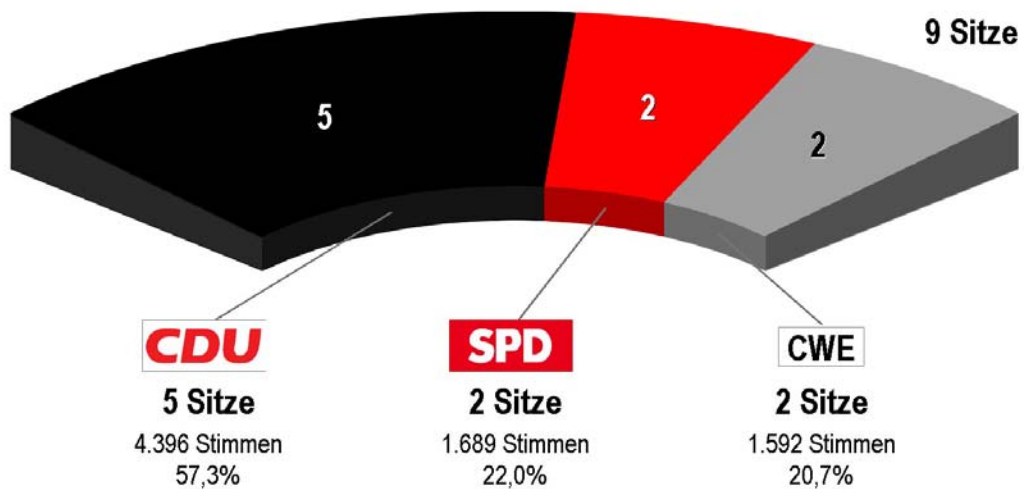

OB Steinau Stimmzettel 2016

Endergebnis gem. Beschluss Wahlausschuss vom 09.03.2016

CDU : 5 Sitze

Rang	Person	Stimmen	%-Liste
1	Schäfer, Winfried	842	19,15
2	Vogel, Thomas	684	15,56
3	Abersfelder, Kai-Uwe	563	12,81
4	Schmitt-Lauer, Gabriele	526	11,97
5	Will, Daniel	511	11,62

Ersatzpersonen

6	Roth, Benjamin	352	8,01
7	Weider, Edeltraud	350	7,96
8	Schneider, Dieter	324	7,37
9	Persch, Harald	244	5,55

SPD : 2 Sitze

Rang	Person	Stimmen	%-Liste
1	Neugebauer, Martin	571	33,81
2	Renner, Gerhard	565	33,45