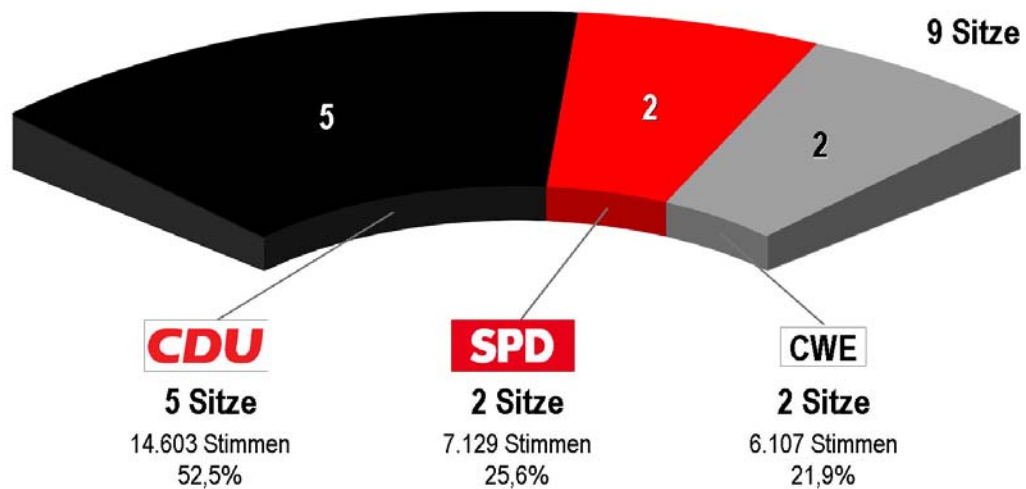

OB Petersberg Stimmzettel 2016

Endergebnis gem. Beschluss Wahlausschuss vom 09.03.2016

CDU : 5 Sitze

Rang	Person	Stimmen	%-Liste
1	Blum, Hartwig	2509	17,18
2	Müller, Sabine	1873	12,83
3	Leipold, Franz-Josef	1871	12,81
4	Will, Stefan	1800	12,33
5	Krüger, Rolf	1455	9,96

Ersatzpersonen

6	Kapp, Andreas	1403	9,61
7	Görk, Silvia	1320	9,04
8	Spieß, Ulrich	1300	8,90
9	Herrmann, Roland	1072	7,34

SPD : 2 Sitze

Rang	Person	Stimmen	%-Liste
1	Heck, Albert	1588	22,28
2	Hohmann, Elke	964	13,52